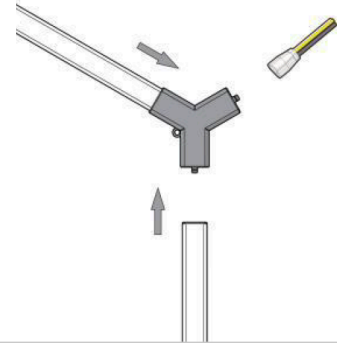

Monteringsguide

DRONE 212 - 720° HEX LED BELYSNING

Produktlista

LED Armatur

2-vägskoppling

3-vägskoppling

Anslutningskabel

	Namn	Beskrivning	Antal	Enhet	Notering
1	Armatur	L:440*20mm 6w	24	St	✓
2	Koppling	120° 2-vägs anslutning	11	St	✓
3	Koppling	120° 3-vägs anslutning	9	St	✓
4	Anslutningskabel		1	St	✓
5	Manual	..	1	St	✓

1. 3-vägs koppling som start för elanslutningskabel.

2. 120° 2-vägskoppling håller samman LED-armaturerna i ytterkant.

3. 3-vägs koppling ansluter LED-armaturerna.

Produktmått