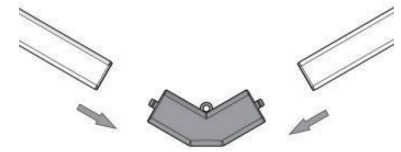

Monteringsguide

DRONE 212 - 720° HEX LED BELYSNING

Produktlista

LED Armatur

2-vägskoppling

3-vägskoppling

Anslutningskabel

	Namn	Beskrivning	Antal	Enhet	Notering
1	Armatur	L:440*20mm 6w	24	St	✓
2	Koppling	120° 2-vägs anslutning	11	St	✓
3	Koppling	120° 3-vägs anslutning	9	St	✓
4	Anslutningskabel		1	St	✓
5	Manual	..	1	St	✓

1. 3-vägs koppling som start för elanslutningskabel.

2. 120° 2-vägskoppling håller samman LED-armaturerna i ytterkant.

3. 3-vägs koppling ansluter LED-armaturerna.

Produktmått