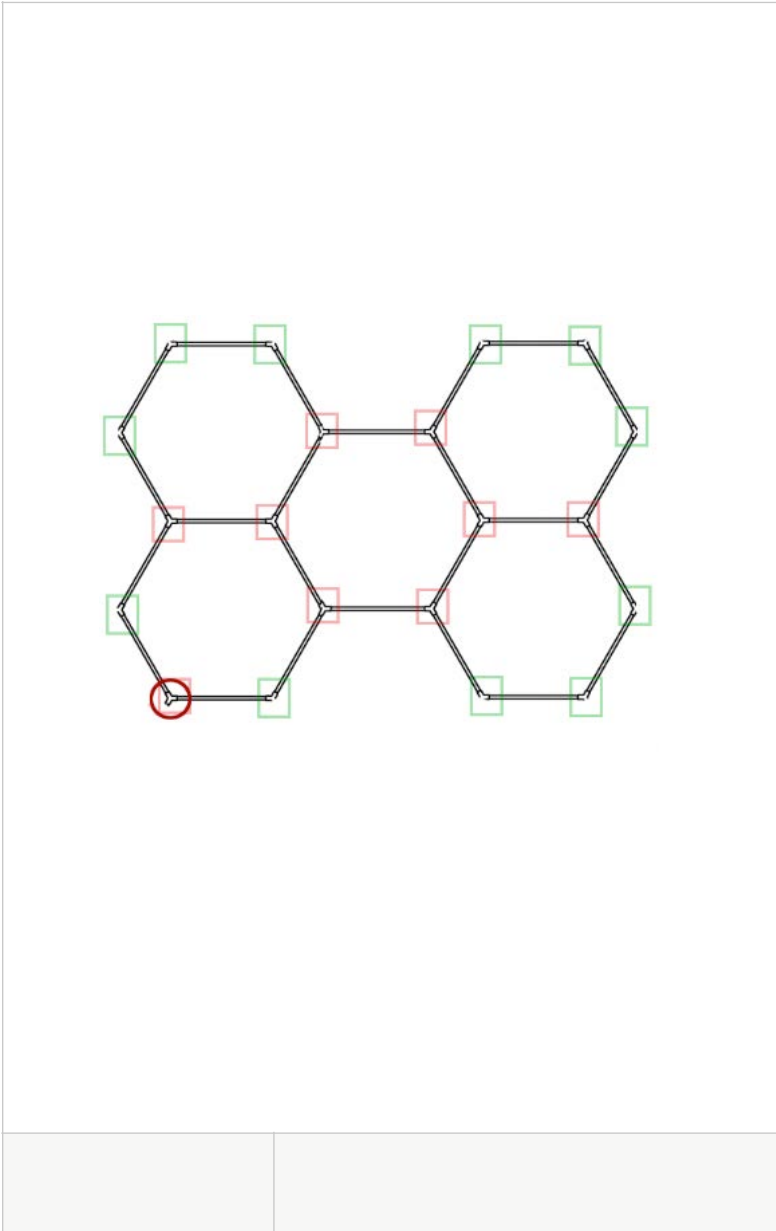

Monteringsguide

DRONE 212 - 720° HEX LED BELYSNING

Produktlista

LED Armatur

2-vägskoppling

3-vägskoppling

Anslutningskabel

	Namn	Beskrivning	Antal	Enhet	Notering
1	Armatur	L:440*20mm 6w	24	St	✓
2	Koppling	120° 2-vägs anslutning	11	St	✓
3	Koppling	120° 3-vägs anslutning	9	St	✓
4	Anslutningskabel		1	St	✓
5	Manual	..	1	St	✓

1. 3-vägs koppling som start för elanslutningskabel.

2. 120° 2-vägskoppling håller samman LED-armaturerna i ytterkant.

3. 3-vägs koppling ansluter LED-armaturerna.

Produktmått