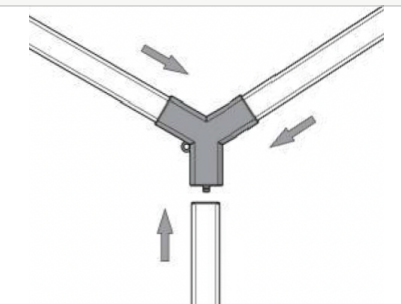

Monteringsguide

DRONE 212 - 720° HEX LED BELYSNING

Produktlista

LED Armatur

2-vägskoppling

3-vägskoppling

Anslutningskabel

	Namn	Beskrivning	Antal	Enhet	Notering
1	Armatur	L:440*20mm 6w	24	St	✓
2	Koppling	120° 2-vägs anslutning	11	St	✓
3	Koppling	120° 3-vägs anslutning	9	St	✓
4	Anslutningskabel		1	St	✓
5	Manual	..	1	St	✓

1. 3-vägs koppling som start för elanslutningskabel.

2. 120° 2-vägskoppling håller samman LED-armaturerna i ytterkant.

3. 3-vägs koppling ansluter LED-armaturerna.

Produktmått