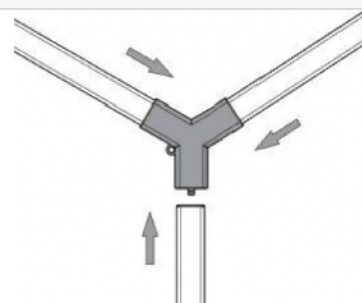

	Namn	Beskrivning	Antal	Enhet	Notering
1	Armatur	L:440*20mm 6w	26	St	✓
2	Koppling	120° 2-väg anslutning	13	St	✓
3	Koppling	120° Y anslutning	9	St	✓
4	Anslutningskabel		1	St	✓
5	Manual	..	1	St	✓

1. 3-vägs koppling som start för elanslutningskabel.

2. 120° 2-vägskoppling håller samman LED-armaturerna i ytterkant.

3. 3-vägs koppling ansluter LED-armaturerna.

Produktmått