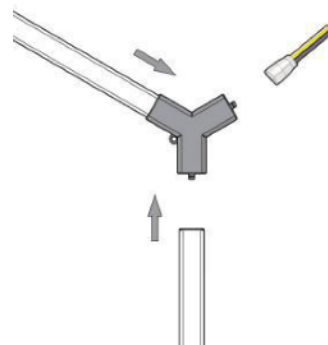

Monteringsguide

5-PCS 720° HEX LED BELYSNING

Bruksanvisning

Produktlista

LED Armatur

2-vägskoppling

3-vägskoppling

Anslutningskabel

	Namn	Beskrivning	Antal	Enhet	Notering
1	Armatur	L:440*20mm 6w	26	St	✓
2	Koppling	120° 2-väg anslutning	13	St	✓
3	Koppling	120° Y anslutning	9	St	✓
4	Anslutningskabel		1	St	✓
5	Manual	..	1	St	✓

1. 3-vägs koppling som start för elanslutningskabel.

2. 120° 2-vägskoppling håller samman LED-armaturerna i ytterkant.

3. 3-vägs koppling ansluter LED-armaturerna.

Produktmått